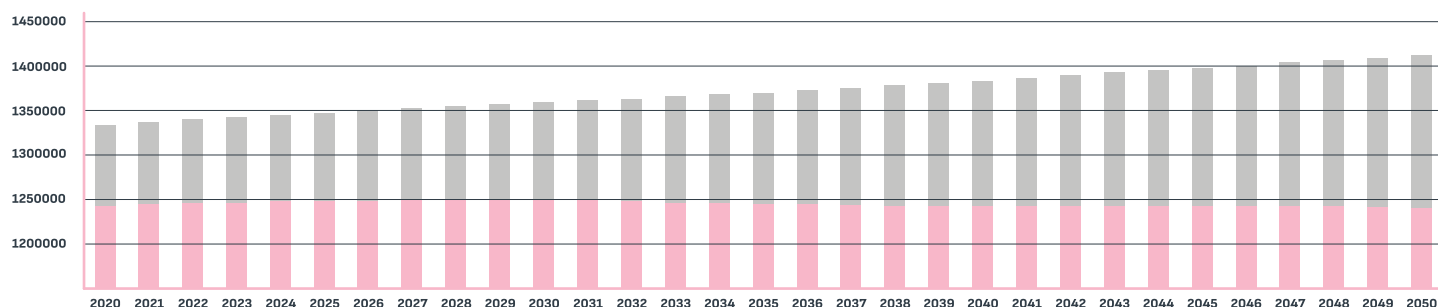

ДЕМОГРАФСКА ПРОГНОЗА

Новите жители ще се заселват основно около София.

СОФИЯ

НАСЕЛЕНИ МЕСТА В СО