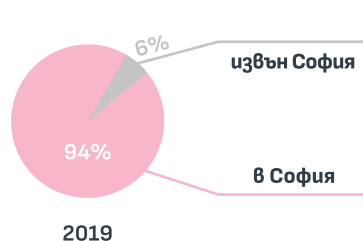

АНАЛИЗИ: НАСЕЛЕНИЕ

СОФИЯПЛАН

БРОЙ

19% от населението на България живее в Столична община.

94% от населението на Столична община живее в София.

СРЕДНА ВЪЗРАСТ

В Столична община живее по-младо население.

ВЪЗРАСТОВА СТРУКТУРА

НАЙ-МНОГО МЛАДИ ХОРА ЖИВЕЯТ ВЪВ

- Витоша-ВЕЦ Симеоново
- Младост 3
- Младост 1
- Манастирски ливади
- Студентски град

МЕХАНИЧЕН ПРИРАСТ

Намалява броят на хората, които се местят да живеят в СО.

ДЕМОГРАФСКА ПРОГНОЗА