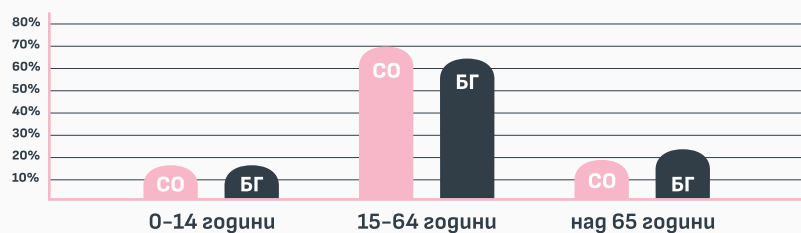

АНАЛИЗИ: НАСЕЛЕНИЕ

СОФИЯПЛАН

БРОЙ

19% от населението на България живее в Столична община.

94% от населението на Столична община живее в София.

СРЕДНА ВЪЗРАСТ

В Столична община живее по-младо население.

ВЪЗРАСТОВА СТРУКТУРА

НАЙ-МНОГО МЛАДИ ХОРА ЖИВЕЯТ ВЪВ

- Витоша-ВЕЦ Симеоново
- Младост 3
- Младост 1
- Манастирски ливади
- Студентски град

МЕХАНИЧЕН ПРИРАСТ

Намалява броят на хората, които се местят да живеят в СО.

ДЕМОГРАФСКА ПРОГНОЗА