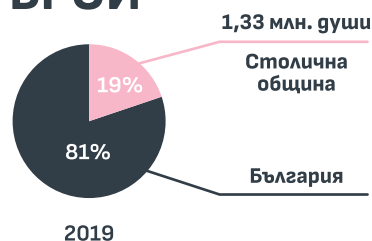

АНАЛИЗИ: НАСЕЛЕНИЕ

СОФИЯПЛАН

БРОЙ

19% от населението на България живее в Столична община.

94% от населението на Столична община живее в София.

СРЕДНА ВЪЗРАСТ

В Столична община живее по-младо население.

ВЪЗРАСТОВА СТРУКТУРА

НАЙ-МНОГО МЛАДИ ХОРА ЖИВЕЯТ ВЪВ

- Витоша-ВЕЦ Симеоново
- Младост 3
- Младост 1
- Манастирски ливади
- Студентски град

МЕХАНИЧЕН ПРИРАСТ

Намалява броят на хората, които се местят да живеят в СО.

ДЕМОГРАФСКА ПРОГНОЗА